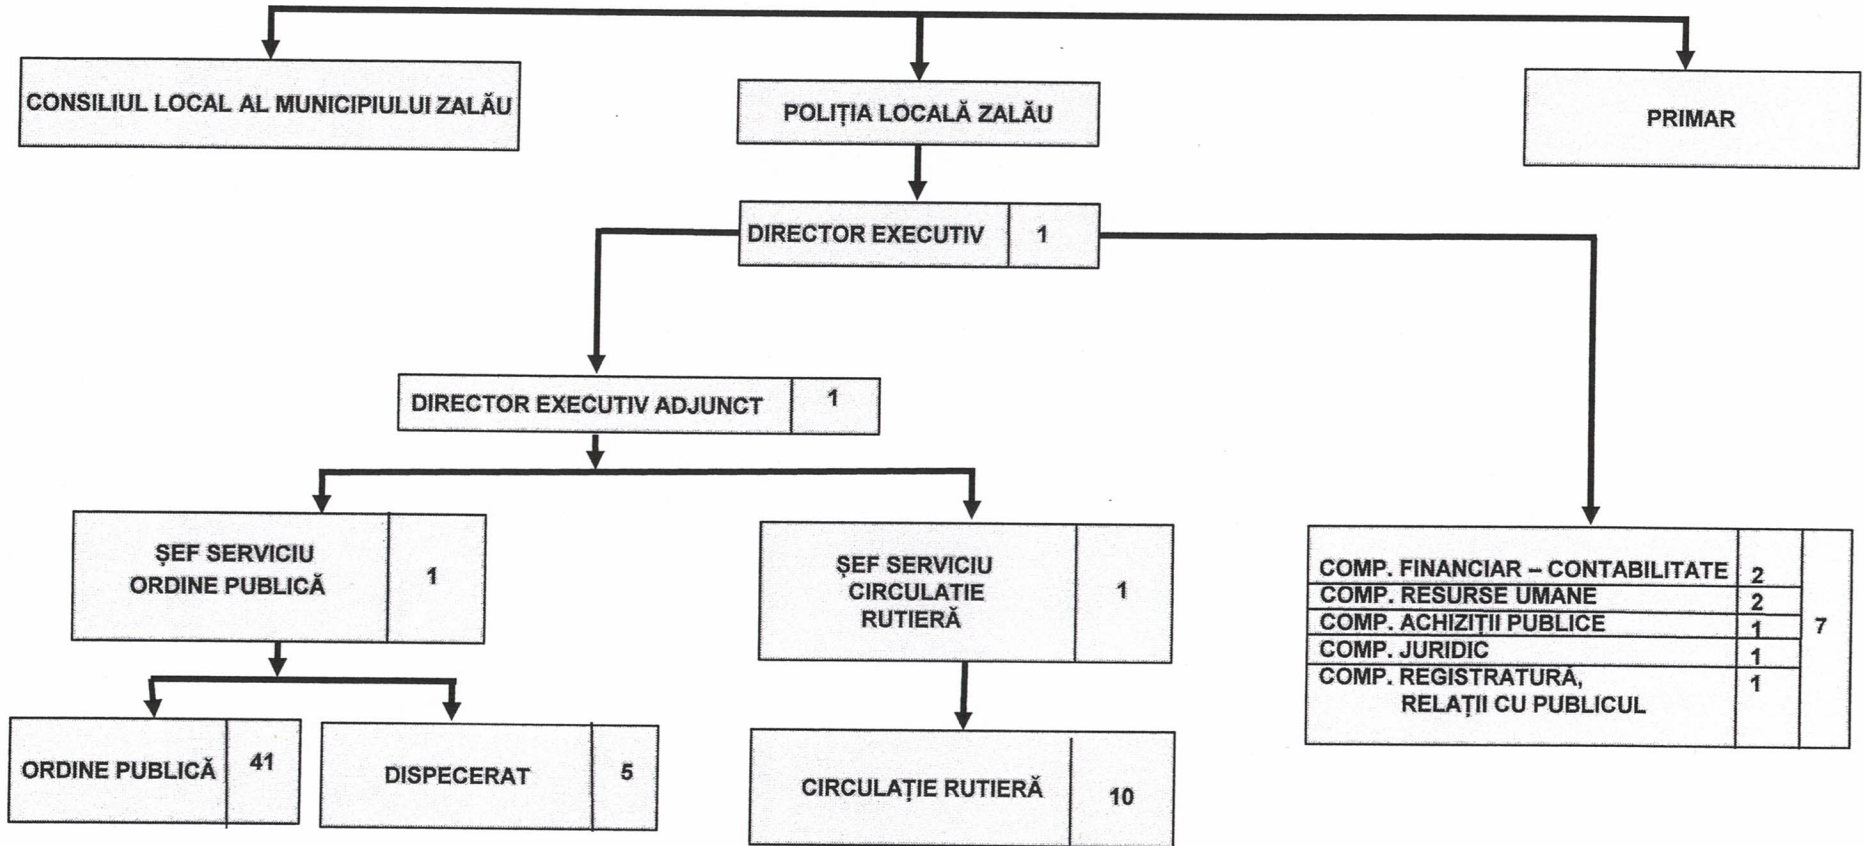

Anexa nr 1 la Hotărârea
 Consiliului Local al Municipiului
 Zalău nr 193 din 28.06.2024

ORGANIGRAMĂ POLIȚIA LOCALĂ ZALĂU

Funcții publice de conducere	Funcții publice de execuție	Total
4	63	67